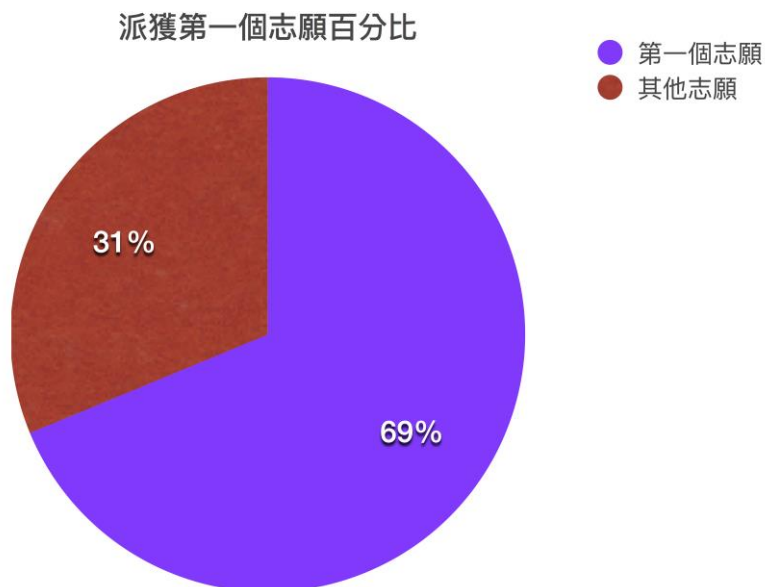

中學統一派位派獲第一志願百分比 (高於全港百分比 4%)