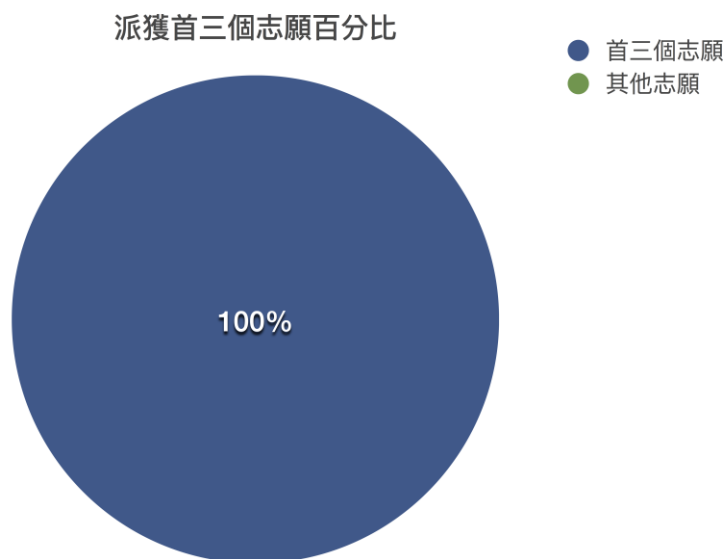

# 中華基督教會方潤華小學

## 2015-16 年度中學統一派位結果

### 中學統一派位派獲首三個志願百分比 (高於全港百分比 13%)