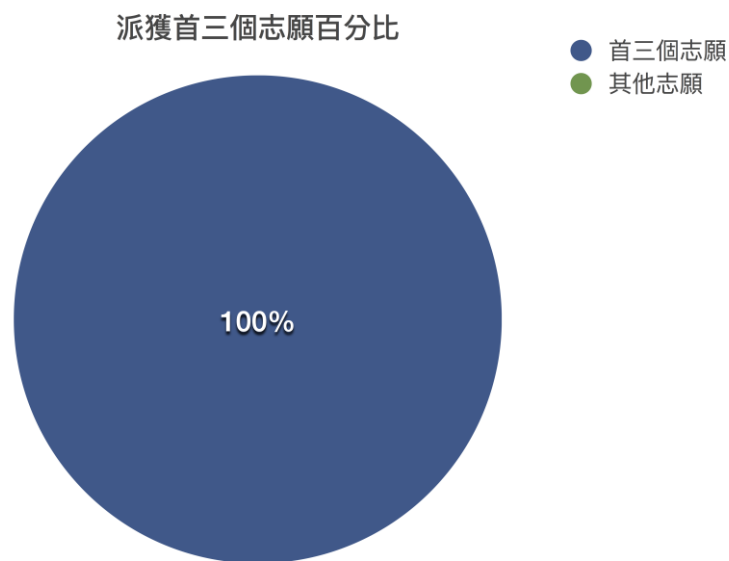

# 中華基督教會方潤華小學

## 2015-16 年度中學統一派位結果

### 中學統一派位派獲首三個志願百分比 (高於全港百分比 13%)