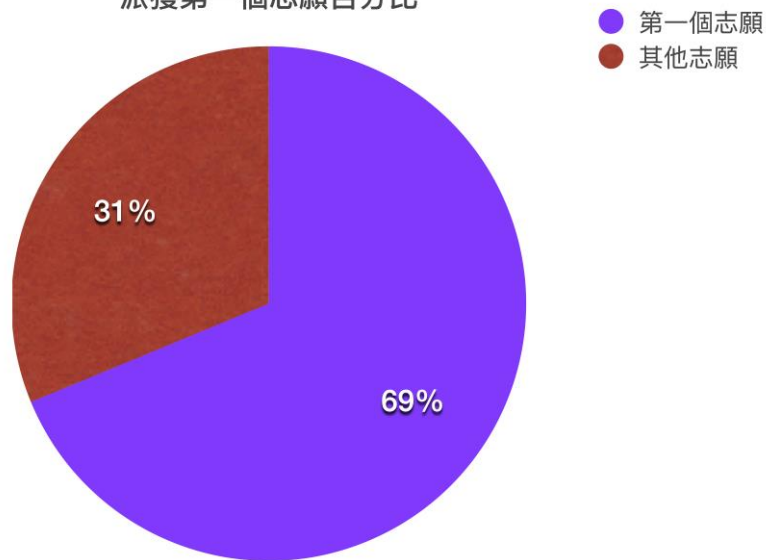

派獲第一個志願百分比

2015-16 年度中學統一派位結果

所獲派學校

中華基督教會基元中學

聖公會白約翰會督中學

博愛醫院鄧佩瓊紀念中學

裘錦秋中學(元朗)