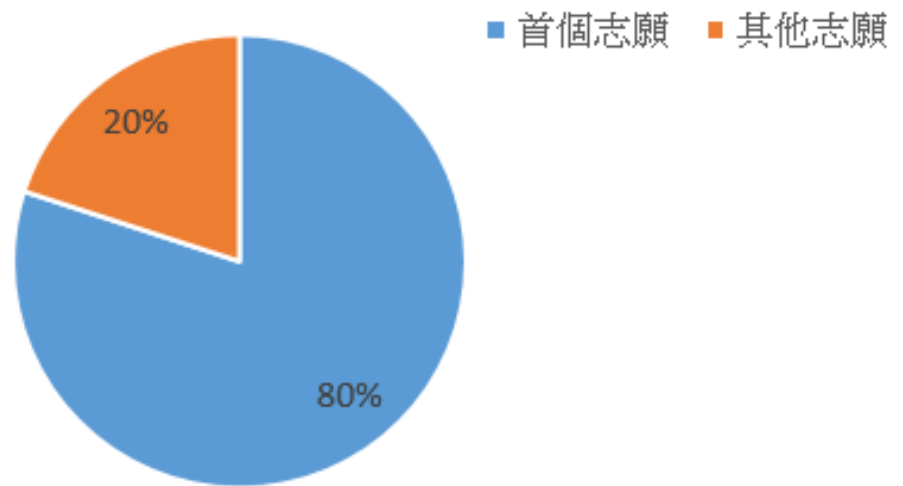

中華基督教會方潤華小學

2016-17 年度中學統一派位結果

中學統一派位派獲首三個志願百分比
(全港 83%，高於全港百分比 9%)

派獲首三個志願百分比

中學統一派位派獲第一志願百分比

(全港 60%，高於全港百分比 20%)

派獲首個志願百分比

2016-17 年度中學統一派位結果 所獲派學校