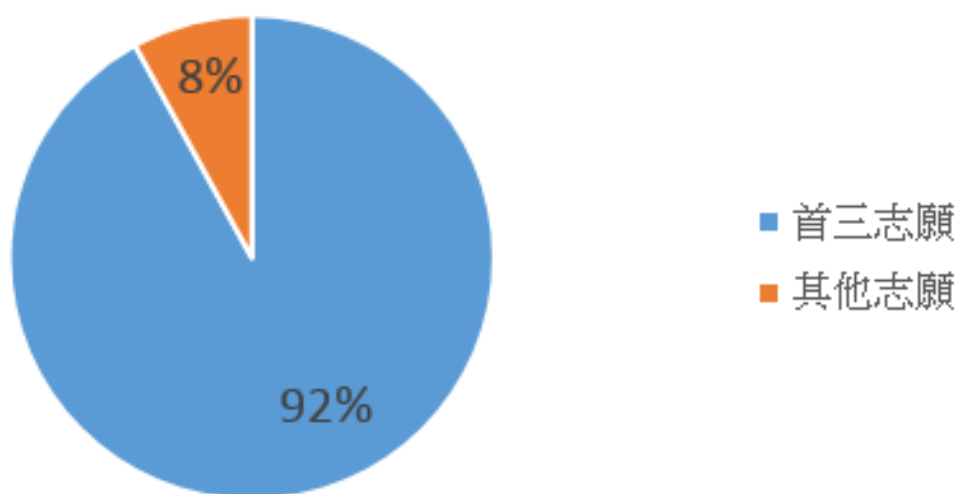

中華基督教會方潤華小學

2016-17 年度中學統一派位結果

中學統一派位派獲首三個志願百分比
(全港 83%，高於全港百分比 9%)

派獲首三個志願百分比

中學統一派位派獲第一志願百分比

(全港 60%，高於全港百分比 20%)

派獲首個志願百分比

2016-17 年度中學統一派位結果 所獲派學校